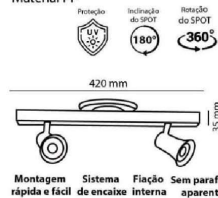

Trilho Duplo Dicroica GU10 com Canopla

Soquete
Material PP

CÓDIGO: DEC202 - TRILHO DUPLO DICROICA BCO
CÓDIGO: DEC203 - TRILHO DUPLO DICROICA PTO