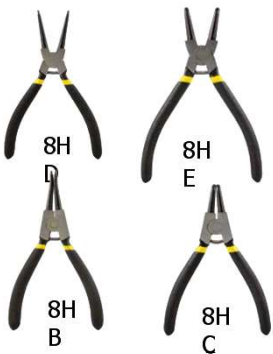

ALICATE PARA ANÉIS
CÓDIGO:
8HD Interno reto.
8HE Interno curvo.
8HB Externo reto.
8HC Externo curvo.

Corta arames e grampos..

EXCELENT